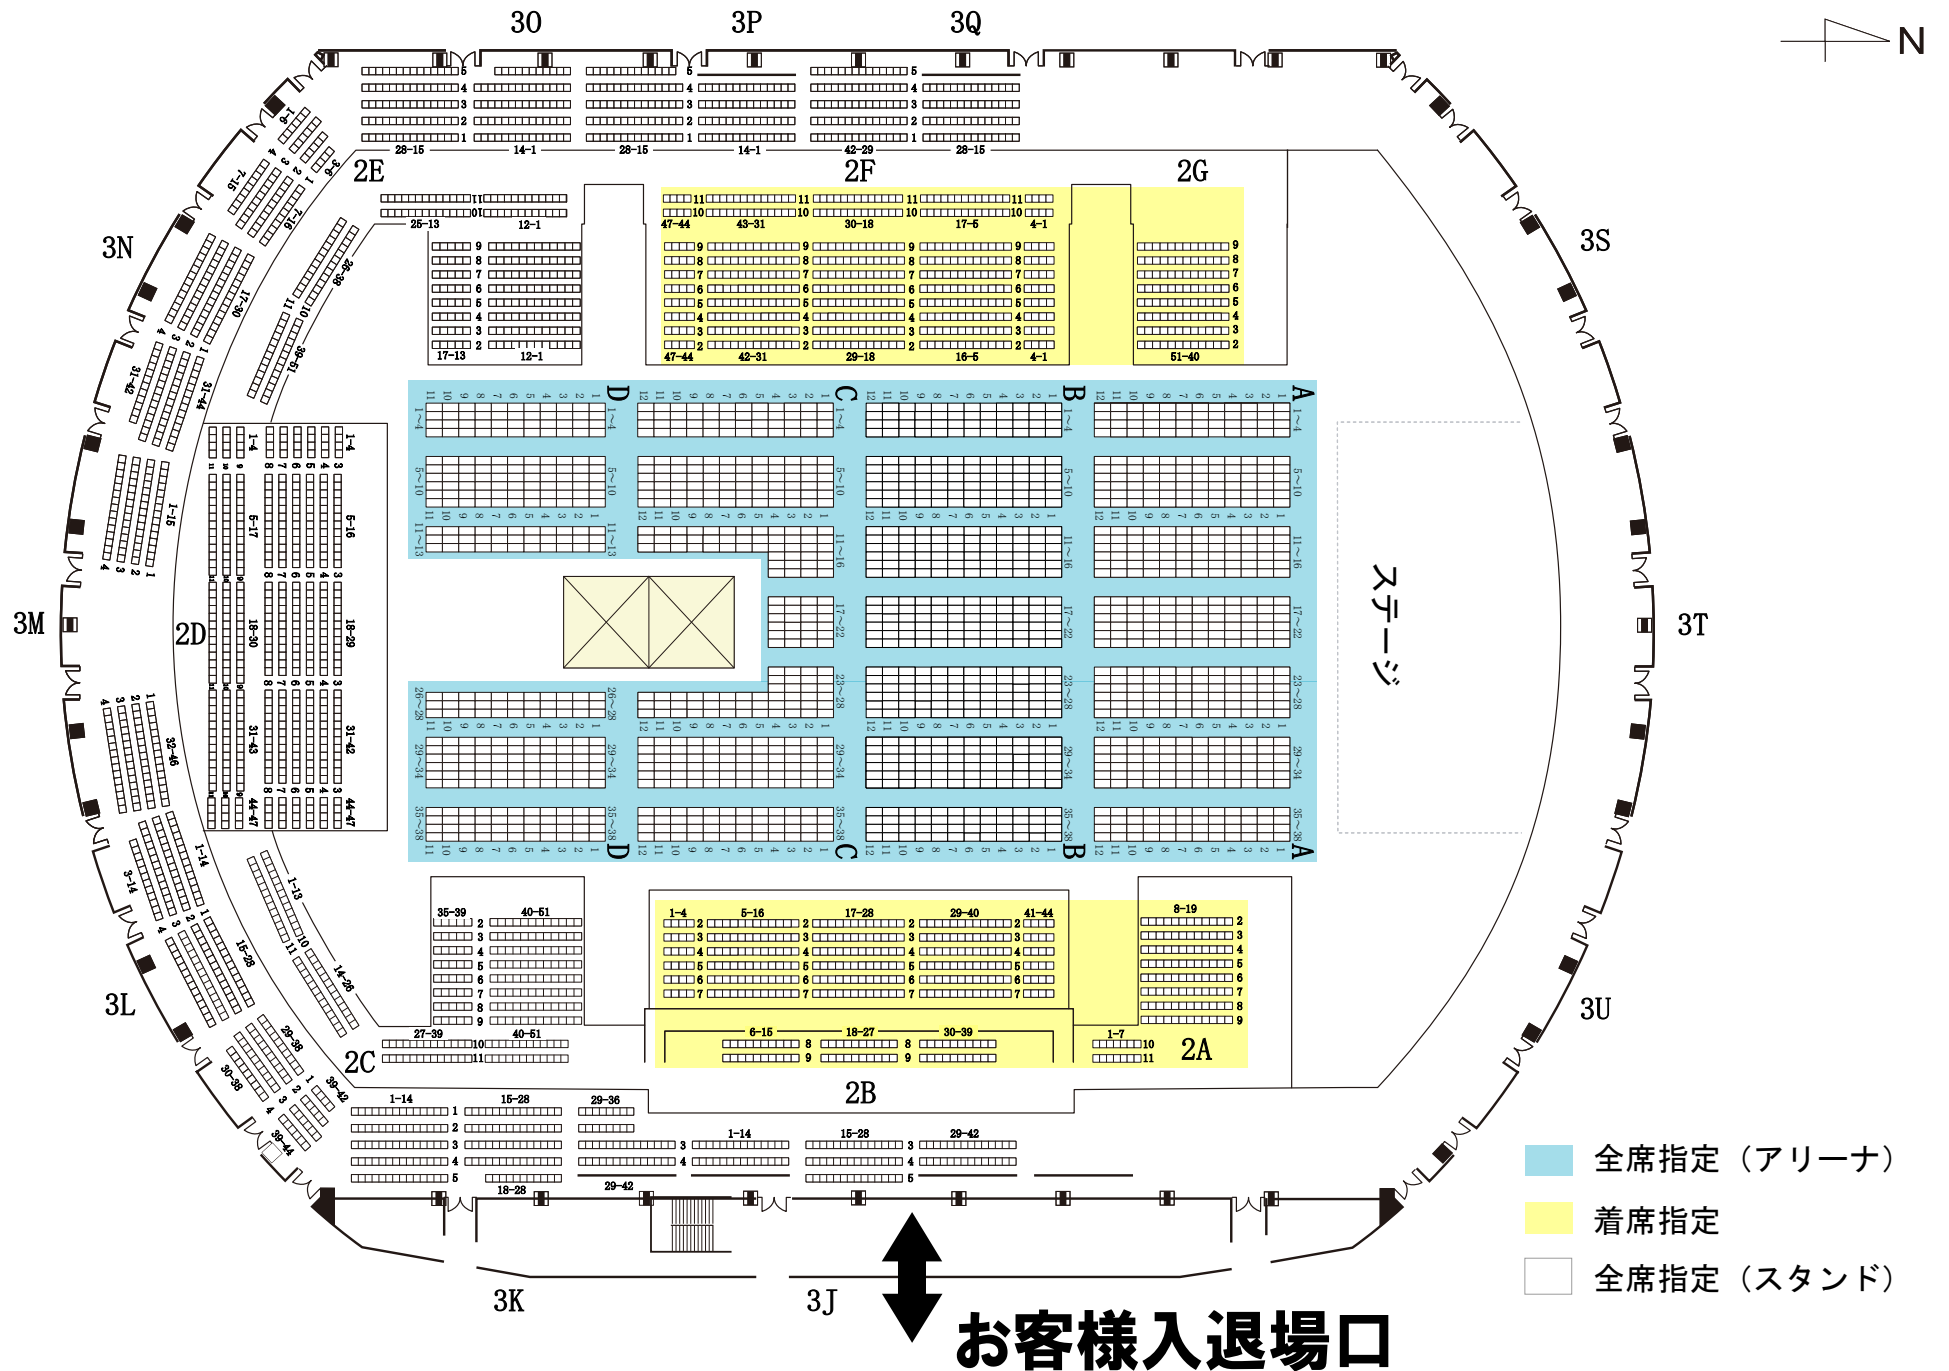

346 GROOVE FESTIVAL in 長野ビッグハット 客席図

- 全席指定 (アリーナ)
- 着席指定
- 全席指定 (スタンド)

お客様入退場口